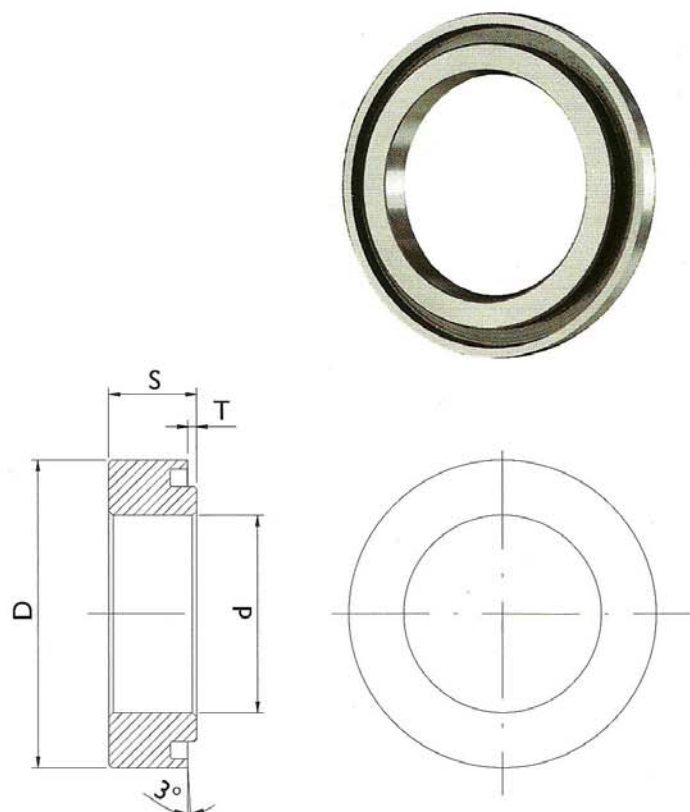

## Controcoltello "F.L.C." bloccaggio a pacco "F.L.C." free locking bottom knife

Codice/Code	D	d	S
35 013*	75	60	15
35 014	77	45	10
35 016	77	60	10
35 018	80	60	5*-10-15*
35 019	82	60	10
35 020	90	60	10
35 022/05*	105	50	5
35 022/20*	105	60	20
35 024*	105	80	10-20
35 026	105	90	10
35 035*	130	100	5-10
35 049*	160	100	17.5

## Controcoltello "S.L.C." bloccaggio a sfere "S.L.C." self locking bottom knife

Codice/Code	D	d	S
36 001*	46	25	10
36 008*	60	30	10
36 010*	60	35	10
36 012*	60	40	10
36 015	77	45	10*-15-20
36 019	77	60	10
36 021*	80	60	10-20
36 030	105	60	10-20*-25*
36 032	105	80	10-15-20

## "M.L." bottom knifeholder with Multi Lock

Codice/Code	D	d	S
37 002*	46	25	15
37 003*	50	25	15
37 012	77	45	15*-20-25*
37 014*	77	60	20-25
37 018	90	60	15-20*
37 020	105	60	15*-20-25*
37 024	105	80	15*-20*-25
37 026	120	80	15-20
37 125	125	100	20
37 034*	140	100	25
37 040	150	100	20
37 043*	160	120	25
37 047*	180	150	25