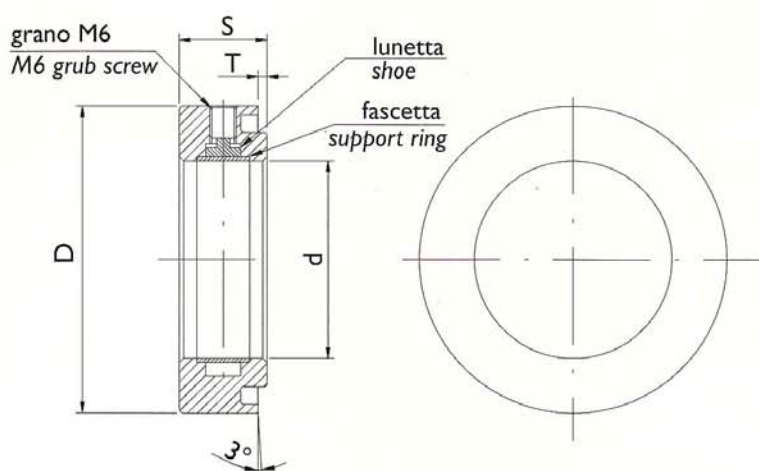

Controcoltello "M.L." bloccaggio Multi Lock

"M.L." bottom knifeholder with Multi Lock

Codice/Code	D	d	S
37 002*	46	25	15
37 003*	50	25	15
37 012	77	45	15*-20-25*
37 014*	77	60	20-25
37 018	90	60	15-20*
37 020	105	60	15*-20-25*
37 024	105	80	15*-20*-25
37 026	120	80	15-20
37 125	125	100	20
37 034*	140	100	25
37 040	150	100	20
37 043*	160	120	25
37 047*	180	150	25

Nota: tutti gli articoli sono disponibili a magazzino esclusi quelli indicati con *.

Altre versioni esclusivamente su richiesta.

Note: all items are available on stock, excluding the ones indicated by *.

Other versions on customer request only.