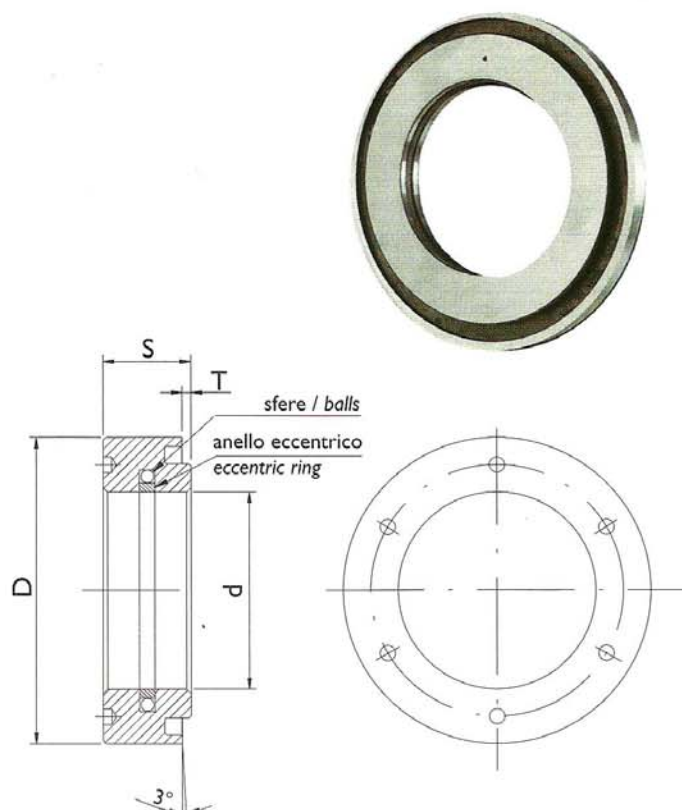

Controcoltello "F.L.C." bloccaggio a pacco "F.L.C." free locking bottom knife

Codice/Code	D	d	S
35 013*	75	60	15
35 014	77	45	10
35 016	77	60	10
35 018	80	60	5*-10-15*
35 019	82	60	10
35 020	90	60	10
35 022/05*	105	50	5
35 022/20*	105	60	20
35 024*	105	80	10-20
35 026	105	90	10
35 035*	130	100	5-10
35 049*	160	100	17.5

Nota: tutti gli articoli sono disponibili a magazzino esclusi quelli indicati con *.

Altre versioni esclusivamente su richiesta.

Note: all items are available on stock, excluding the ones indicated by *.

Other versions on customer request only.

Controcoltello "S.L.C." bloccaggio a sfere "S.L.C." self locking bottom knife

Codice/Code	D	d	S
36 001*	46	25	10
36 008*	60	30	10
36 010*	60	35	10
36 012*	60	40	10
36 015	77	45	10*-15-20
36 019	77	60	10
36 021*	80	60	10-20
36 030	105	60	10-20*-25*
36 032	105	80	10-15-20

Nota: tutti gli articoli sono disponibili a magazzino esclusi quelli indicati con *.

Altre versioni esclusivamente su richiesta.

Note: all items are available on stock, excluding the ones indicated by *.

Other versions on customer request only.