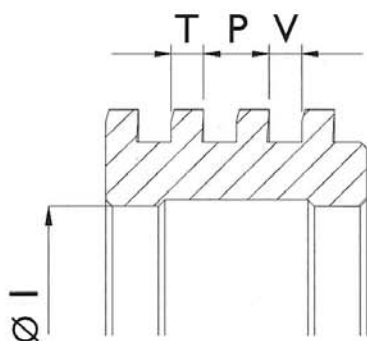

Controcoltelli multipli a semplice tagliente

Multi bottom knives with single edge

Tipo "S.T."

Bloccaggio a pacco
Free locking